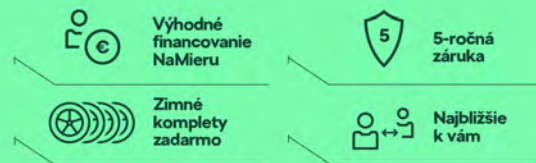

SKODA Financial Services

Volanty / interiéry / sedadlá

		Active	Ambition	Style	
Interiér paket (nie je možné s WBA, WLO)	- sklopný stolík predného sedadla - odpadkový kôš	PKT	–	117	117
2-ramenný multifunkčný PUR volant		PL1	141	–	–
2-ramenný kožený multifunkčný volant pre DSG		PLI	–	102	0
2-ramenný vyhrievaný kožený multifunkčný volant		PLE	–	143	•
2-ramenný vyhrievaný kožený multifunkčný volant pre DSG		PLG	–	242	102
3-ramenný kožený športový multifunkčný volant		PLK	–	127	0
3-ramenný kožený športový multifunkčný volant pre DSG		PLN	–	227	84
3-ramenný vyhrievaný kožený športový multifunkčný volant		PLM	–	141	0
3-ramenný vyhrievaný kožený športový multifunkčný volant pre DSG		PLP	–	369	228
Pristrojová doska Copper Brushed + strieborná dekoračná lišta (nie je možné s EX, iba s 6LB)		5ML	–	–	0
Ambientné osvetlenie interiéru – biele (iba s 4R4)		QQ1	–	227	•
Ambientné osvetlenie interiéru – medené (iba s 4R4)		QQ2	–	227	0
Ambientné osvetlenie interiéru – červené (iba s 4R4)		QQ4	–	227	0
Sedadlá v kombinácii koža/Suedia, výplň dverí koženkou (iba s interiéromi JG, AO, CG, nie je možné s PKT)		WL0	–	–	902

Disky / pneumatiky

		Active	Ambition	Style	
Disky z ľahkej zliatiny Sargas Aero 6J x 16" (205/55)		P02	587	0	–
Disky z ľahkej zliatiny Hoedus Aero 6J x 16" – čierne (205/55)		P08	–	208	–
Disky z ľahkej zliatiny Stratos 6,5J x 17" (205/50)		PJP	–	520	•
Disky z ľahkej zliatiny Propus Aero 6,5J x 17" – čierne (205/50)		P16	–	727	210
Disky z ľahkej zliatiny Propus Aero 6,5J x 17" – strieborné (205/50)		P18	–	520	0
Disky z ľahkej zliatiny Vega Aero 7J x 18" – čierne (205/45)		PJV	–	1301	784
Disky z ľahkej zliatiny Vega 7J x 18" (205/45)		PJW	–	1094	575
Rezervné koleso na oceľovom disku (neplnohodnotné) + zdvihák + kľúč na kolesá – bez Tyre Fit (pre 1.0 TSI 81 kW 6°MP v štandarde)		PJA	•	115	115