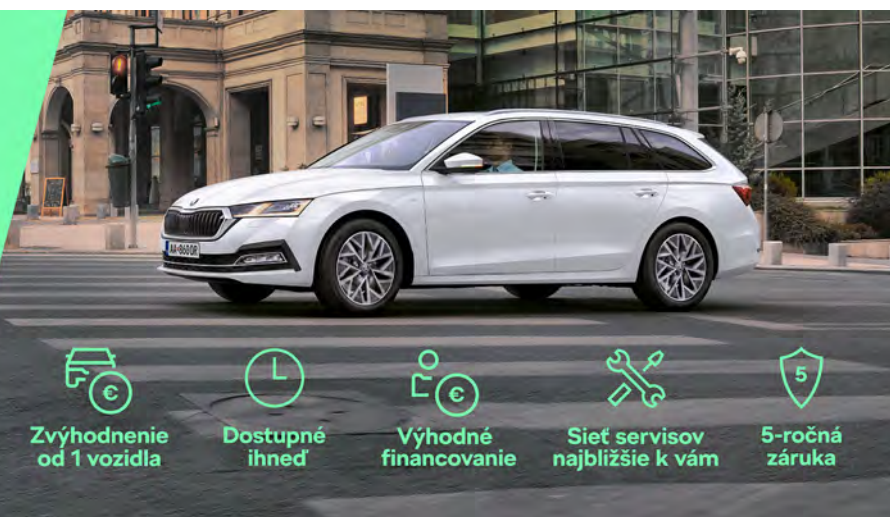

Výhody veľkých aj pre malých

Zvýhodnené ceny pre podnikateľov už pri nákupe jedného vozidla.

Zvýhodnenie od 1 vozidla

Dostupné ihneď

Výhodné financovanie

Sieť servisov najbližšie k vám

5-ročná záruka

Komfort

RS

Vonkajšie spätné zrkadlá s osvetlením nástupného priestoru, automatickým stmievaním na strane vodiča a pamäťou(možné len s PWC)	PW9	0
Head-up Displej - zobrazenie údajov jazdy a navigácie na čelnom skle	KS1	686
Nezávislé kúrenie s diaľkovým ovládaním	PHC	1270
Zadný stierač (len pre Liftback)	8M1	140
Panoramatická posuvná strecha (len pre Combi)	3FU	1314

Ostatné

RS

Biela Candy a zelená Mamba	SPE	0
Metalické farby	MET	209
Metalické farby oranžová Phoenix (len pre Combi) a červená Velvet	FLT	616
Fleet farby	XTR	1192
Predĺžená záruka na 5 rokov, do 100 000 km	EA4	0
Predĺžená záruka na 5 rokov, do 150 000 km	EA9	237

Servisné balíčky

Basic

Professional

Servis 5 rokov do 75 000 km	780	1620
Servis 5 rokov do 100 000 km	1020	2340
Servis 5 rokov do 150 000 km	1428	3708

AP Automatická prevodovka