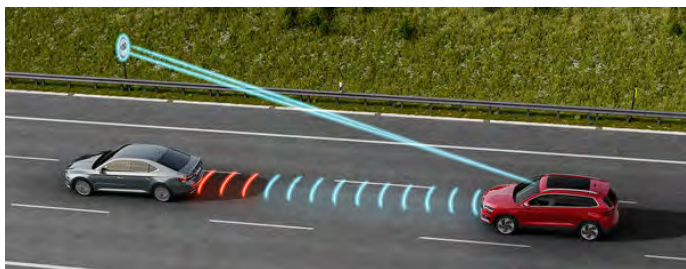

Doživotná
garancia mobility

Výhodné
financovanie

Prečo práve Škoda Karoq Drive?

Adaptívny tempomat

Adaptívny tempomat vám zaistí pohodlné a bezpečné cestovanie na dlhé vzdialenosti, a to nielen udržiavaním konštantnej rýchlosti, ale predovšetkým bezpečných vzdialeností od vozidiel idúcich pred vami.