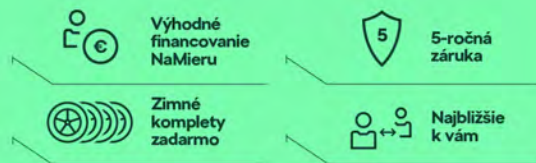

SKODA Financial Services

Volanty / interiéry / sedadlá

Essence Selection Top Selection

Lodge	› Látkové sedadlá Lodge › Ambientné osvetlenie prepínateľné biela/červená › Potah prístrojovej dosky Látka Nuba Grey s prešivaním › Chrómové orámovanie výduchov ventilácie › Laktová opierka vpredu s odkladacou schránkou Jumbo Box a výdychmi ventilácie pre cestujúcich vzadu › 4 LED lampičky na čítanie › Výškovo nastaviteľné sedadlo spolujazdca › Manuálne nastaviteľné bedrové opierky › Elektrické ovládanie okien vzadu	WQ3	–	608	•
Suite	› Látkové sedadlá Lodge s prvkami Copper › Ambientné osvetlenie prepínateľné biela/červená › Potah prístrojovej dosky Látka Nuba Copper s prešivaním › Chrómové orámovanie výduchov ventilácie › Laktová opierka vpredu s odkladacou schránkou Jumbo Box a výdychmi ventilácie pre cestujúcich vzadu › 4 LED lampičky na čítanie › Výškovo nastaviteľné sedadlo spolujazdca › Manuálne nastaviteľné bedrové opierky › Elektrické ovládanie okien vzadu	WQ6	–	608	–
Dynamic	› Športové látkové sedadlá › Potah prístrojovej dosky Látka Dynamic › Ambientné osvetlenie prepínateľné biela/červená › Ozdobné kryty pedálov z ušľachtilej ocele › Vkladané tkané koberce vpredu a vzadu › 3-ramenný športový kožený multifunkčný volant › Chrómové orámovanie výduchov ventilácie › Laktová opierka vpredu s odkladacou schránkou Jumbo Box a výdychmi ventilácie pre cestujúcich vzadu › Výškovo nastaviteľné sedadlo spolujazdca › Manuálne nastaviteľné bedrové opierky › Elektrické ovládanie okien vzadu	WQ8	–	740	–
2-ramenný multifunkčný PUR volant		PL0	141	–	–
2-ramenný kožený multifunkčný volant		PLB	383	•	–
2-ramenný kožený multifunkčný volant s ovládaním DSG prevodovky		PLC	–	99	–
2-ramenný vyhrievaný kožený multifunkčný volant (možné len s PHB/PUH/PUI)		PLD	–	106	•
2-ramenný vyhrievaný kožený multifunkčný volant s ovládaním DSG prevodovky (možné len s PHB/PUH/PUI)		PLE	–	180	180
3-ramenný športový kožený multifunkčný volant		PLF	–	95	–
3-ramenný športový kožený multifunkčný volant s ovládaním DSG prevodovky		PLG	–	226	–
3-ramenný športový vyhrievaný kožený multifunkčný volant (možné len s PHB/PUH/PUI)		PLH	–	200	200
3-ramenný športový vyhrievaný kožený multifunkčný volant s ovládaním DSG prevodovky (možné len s PHB/PUH/PUI)		PLI	–	275	275