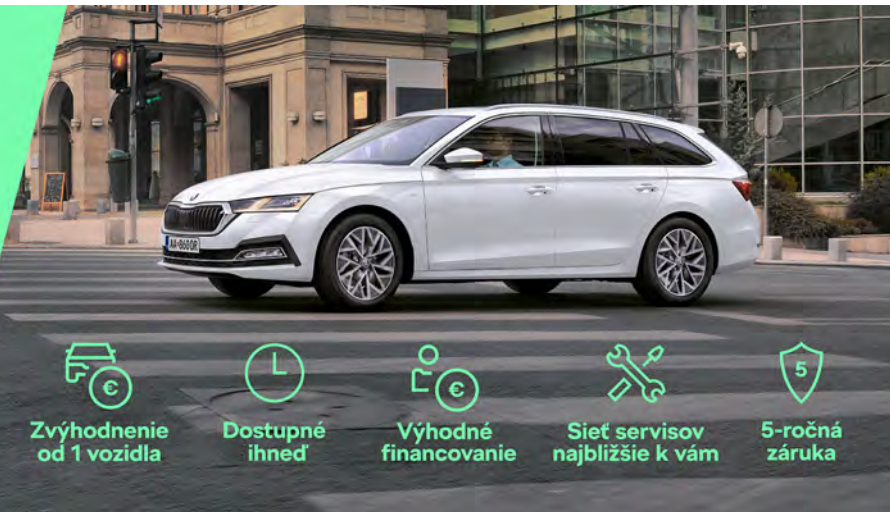

Výhody veľkých aj pre malých

Zvýhodnené ceny pre podnikateľov už pri nákupe jedného vozidla.

Zvýhodnenie
od 1 vozidla

Dostupné
ihneď

Výhodné
financovanie

Sieť servisov
najbližšie k vám

5-ročná
záruka

Servisné balíčky

Basic

Professional

Servis 5 rokov do 75 000 km (okrem G-Tec/pre G-Tec)	780 / 1164	1620 / 1968
Servis 5 rokov do 100 000 km (okrem G-Tec/pre G-Tec)	1020 / 1464	2340 / 2700
Servis 5 rokov do 150 000 km (okrem G-Tec/pre G-Tec)	1428 / 2142	3708 / 4248

● Základná výbava – Nie je v ponuke **MP** Manuálna prevodovka **AP** Automatická prevodovka

Dostupné už len skladové zásoby.

Poznámky

Technické dáta vozidla nájdete v katalógu technických dát na stránke www.skoda-auto.sk.

Ceny uvedené v cenníku sú odporúčané ceny pre klienta v € vrátane DPH.

Doplnková výbava znamená bohatšie vybavenie vozidla, nie zdvojenú výbavu. Konečnú cenu, výbavu a jej možnú kombinovateľnosť konzultujte s autorizovaným predajcom značky Škoda.

Spoločnosť Škoda Auto Slovensko s. r. o. si vyhradzuje právo zmeny cien a špecifikácií bez predchádzajúceho upozornenia. Všetky obrázky sú ilustračné.

Cenník platný od 13.12.2023 (2024)

Váš autorizovaný partner značky Škoda

Spoločnosť Škoda Auto sa usiluje o zodpovedný, trvale udržateľný vývoj spoločnosti a šetrný prístup k životu a prírode.